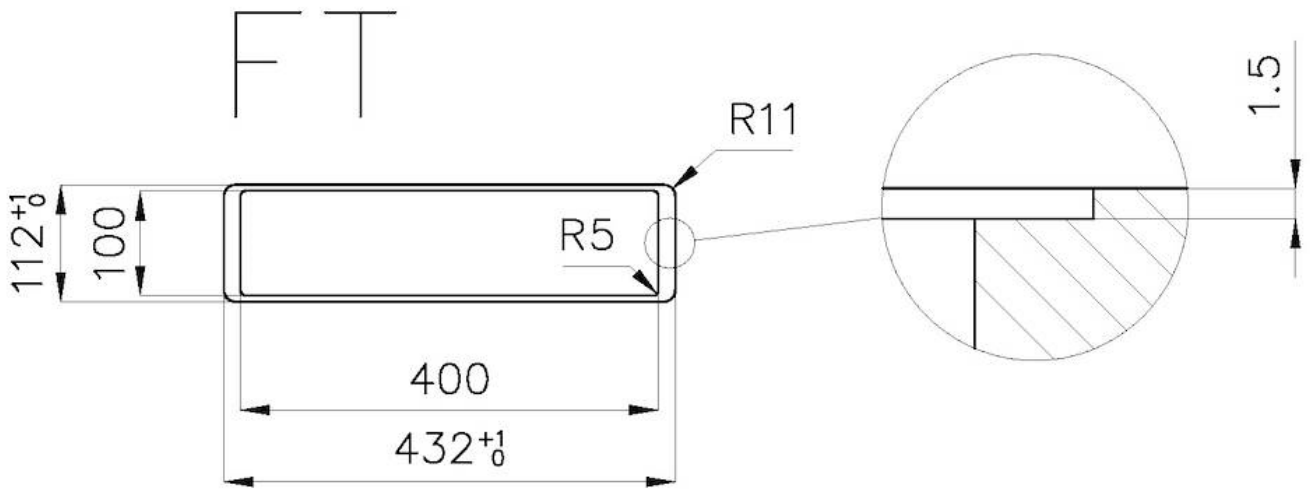

## Filotop/Flush-mount

B-B:  
Dettaglio installazione  
Installation detail

A-A:  
Dettaglio installazione e sistema di fissaggio  
Installation detail and fixing system

Dimensioni per foratura top  
Cut out size