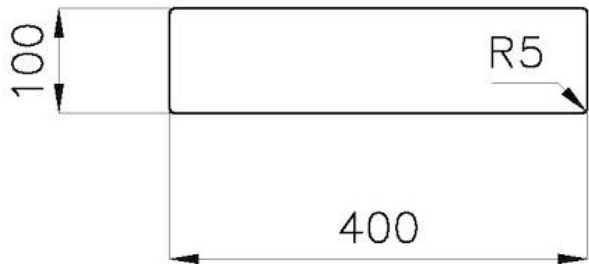

Dimensioni per foratura top
Cut out size

SPT