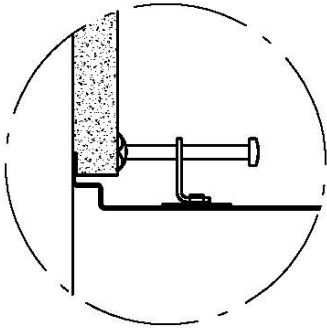

---

Lunghezza 1 unità - Slim

---

Foro incasso Vedi scheda tecnica

---

Dotazioni standard Ganci di fissaggio, guarnizione, piletta, imballo in scatola

---

Piletta Piletta 1¼"

---

Chiave di lettura per gli accessori Le lunghezze dei canali e degli accessori sono indicate in "unità", per la composizione la somma delle "unità" degli accessori deve corrispondere alla lunghezza in "unità" del canale.

## Filotop/Flush-mount

B-B:  
Dettaglio installazione  
Installation detail

A-A:  
Dettaglio installazione e sistema di fissaggio  
Installation detail and fixing system

Dimensioni per foratura top  
Cut out size